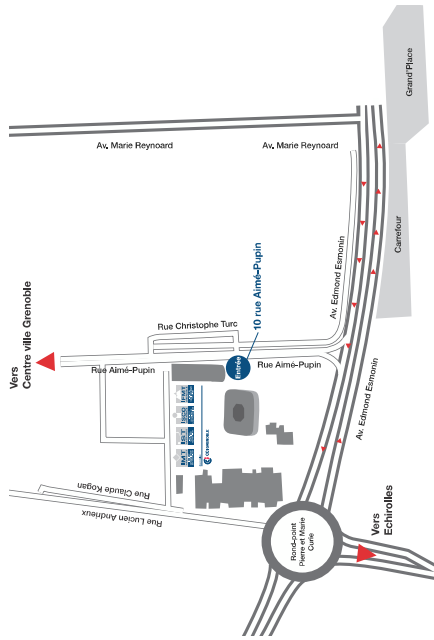

[RESTAURATION]

La restauration comprend :
1 self, 1 cafétéria, 1 espace bar pour les petits déjeuners et cafés.
 Ouverture également pour les internes en soirée.

Hébergement de l'IMT
 10 rue Aimé-Pupin
 38029 Grenoble Cedex 2
 04 76 28 26 63
 06 71 54 45 67
hebergement.pupin@grenoble.cci.fr