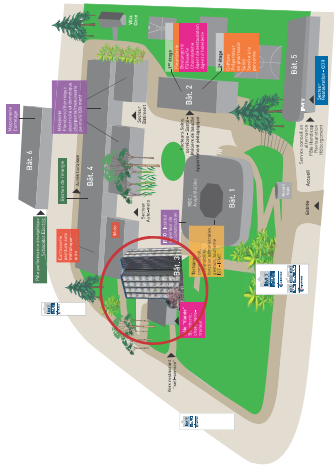

[RESTAURATION]

La restauration comprend :
1 self, 1 cafétéria, 1 espace bar pour les petits déjeuners et cafés.
 Ouverture également pour les internes en soirée.

Hébergement de l'IMT
 10 rue Aimé-Pupin
 38029 Grenoble Cedex 2
 04 76 28 26 63
 06 71 54 45 67
hebergement.pupin@grenoble.cci.fr